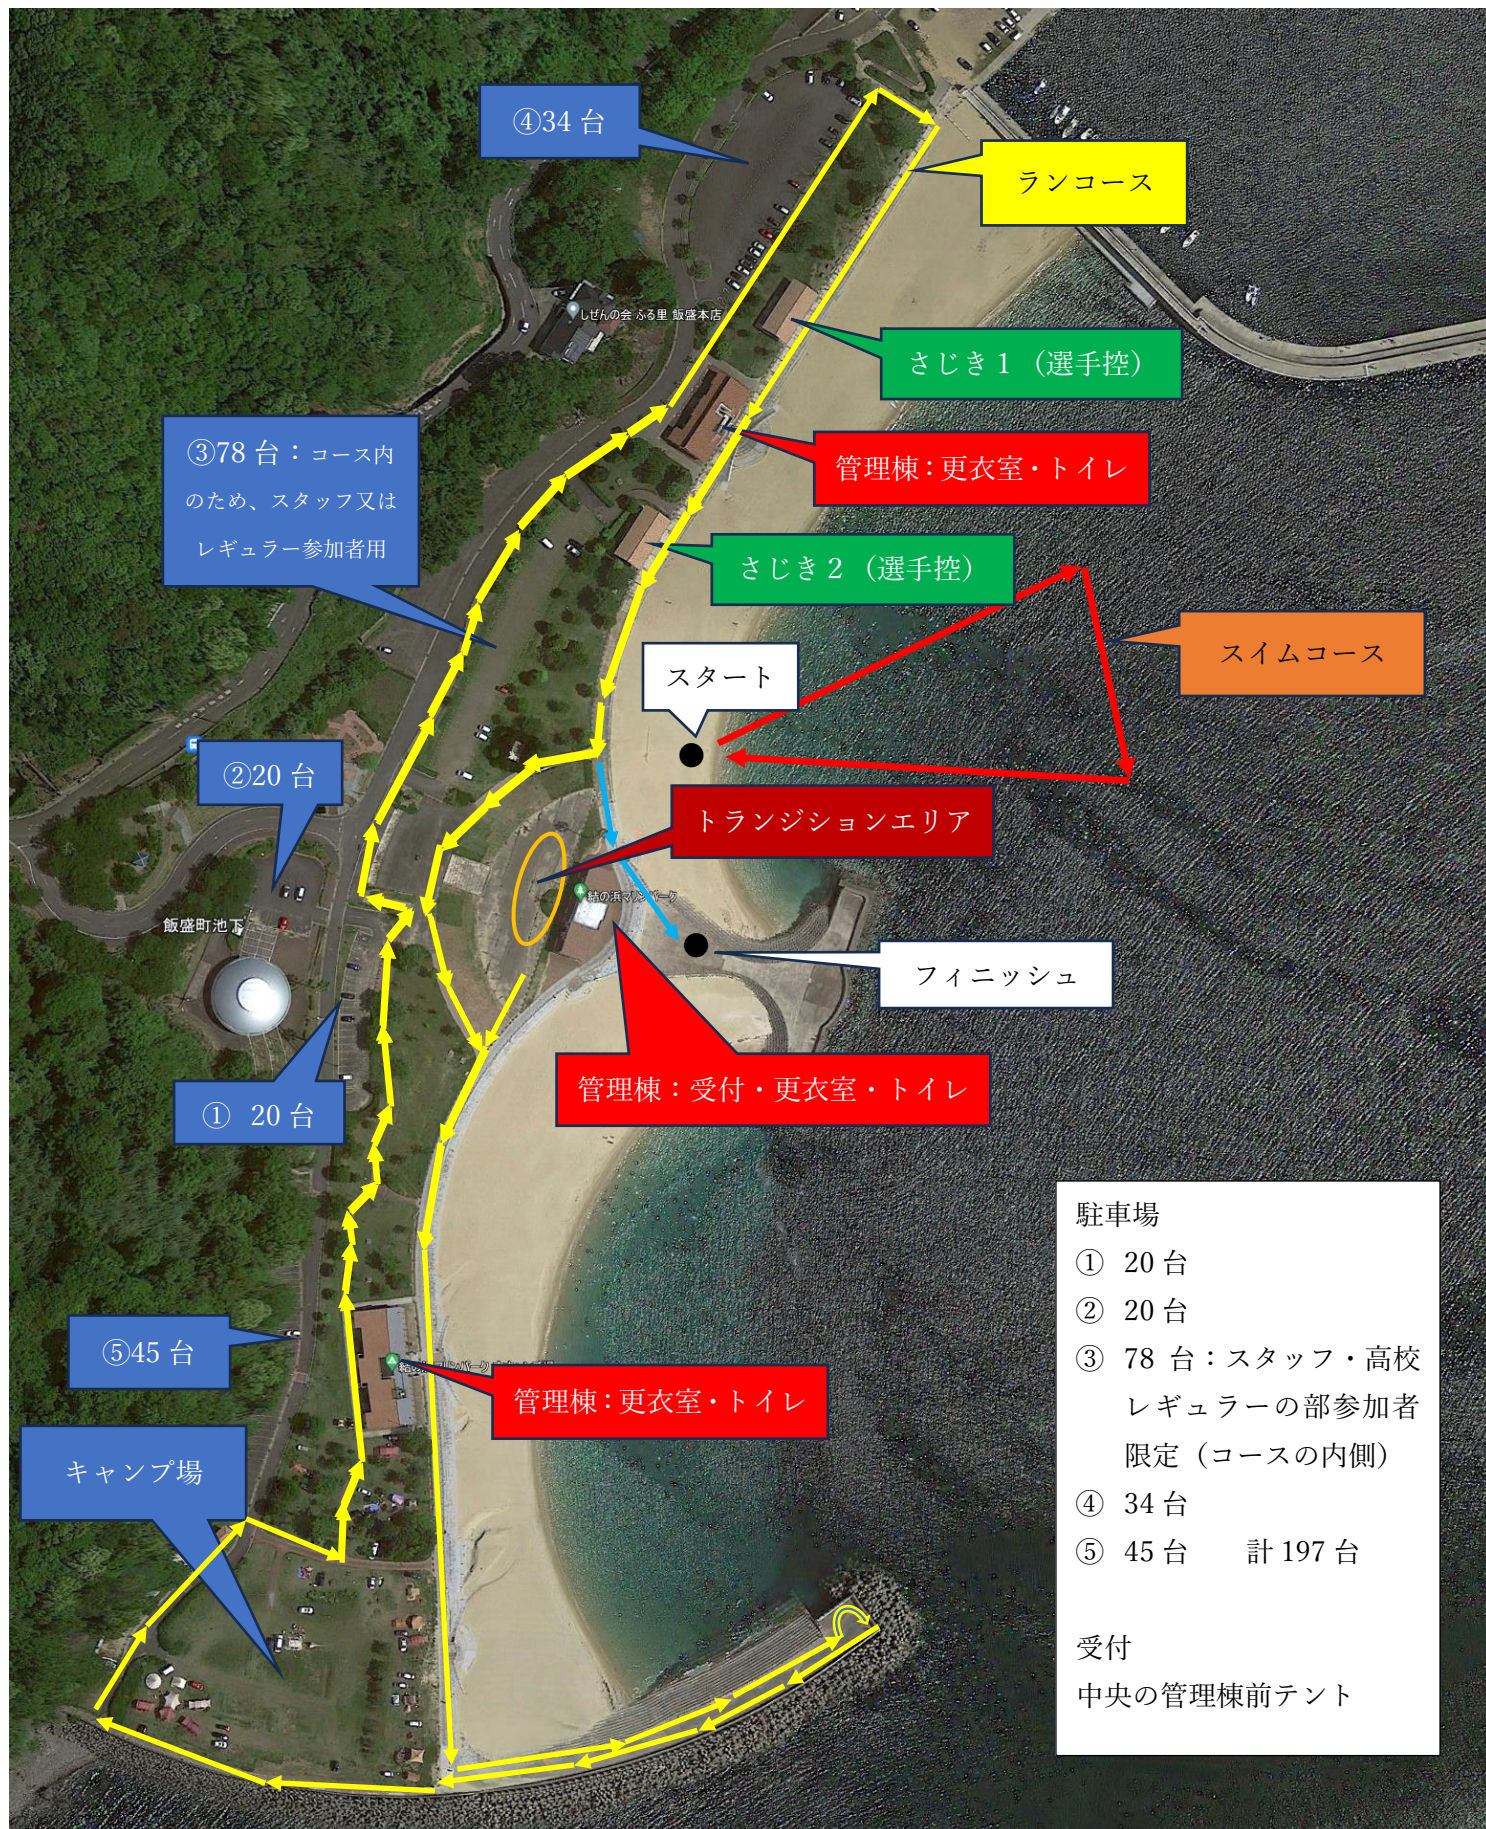

結の浜アクアスロン 会場案内図（駐車場・受付等）

コースは、高校・レギュラーの部を示しています。

マリンパークの緑地内は、テント等を張って休息することができます。

駐車場

- ① 20台
- ② 20台
- ③ 78台: スタッフ・高校レギュラーの部参加者限定 (コースの内側)
- ④ 34台
- ⑤ 45台 計 197台

受付

中央の管理棟前テント